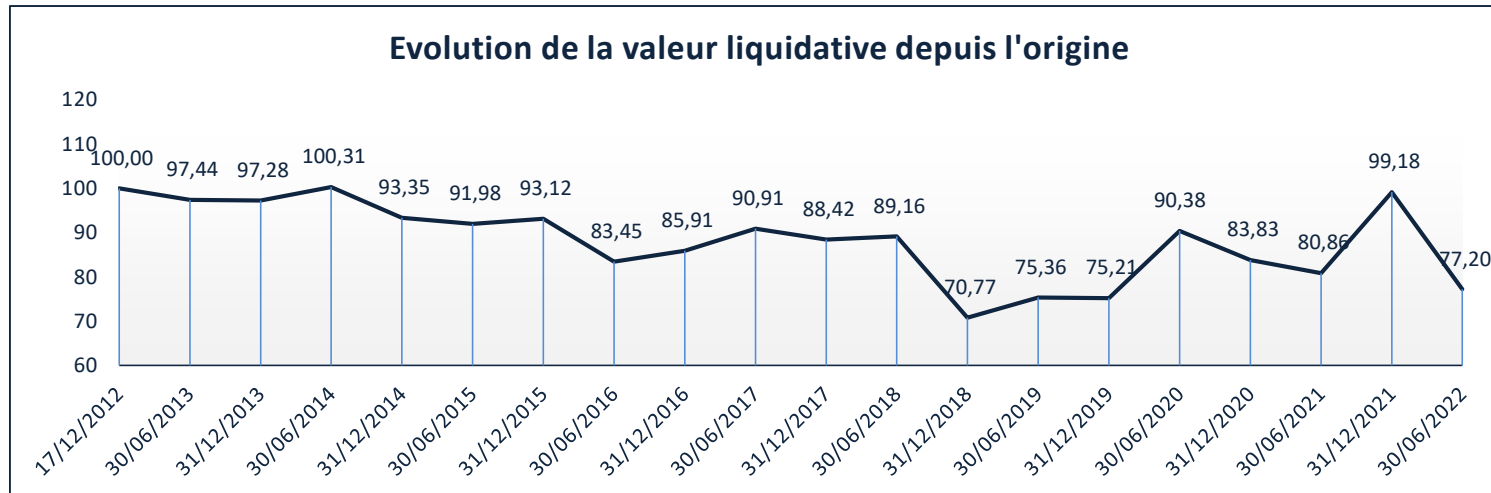

FCPI Phitrust Innovation 1

Situation au 30 juin 2022

Valeur de la part : 77,20 €

Nous rappelons à l'investisseur que les performances passées ne préjugent en rien des performances futures