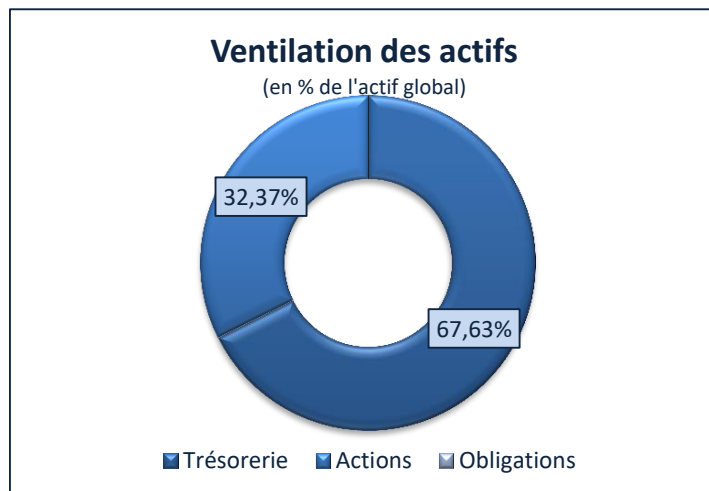

FCPI Phitrust Innovation 1

Situation au 30 juin 2022

Valeur de la part : 77,20 €

Nous rappelons à l'investisseur que les performances passées ne préjugent en rien des performances futures