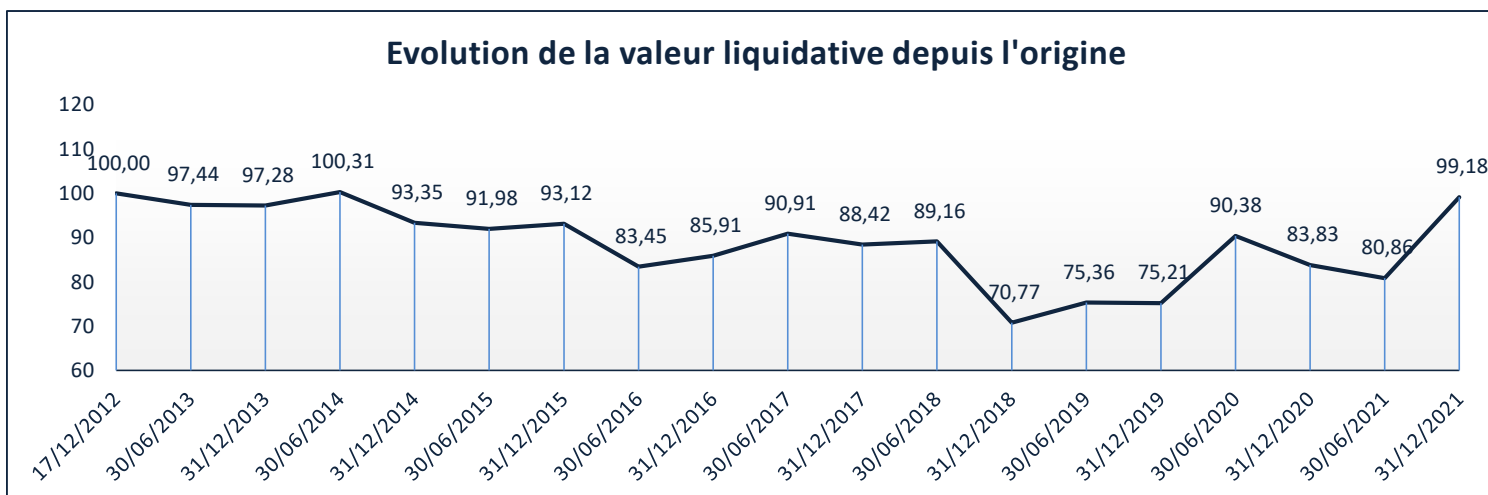

FCPI Phitrust Innovation 1

Situation au 31 décembre 2021

Valeur de la part : 99,18 €

Nous rappelons à l'investisseur que les performances passées ne préjugent en rien des performances futures