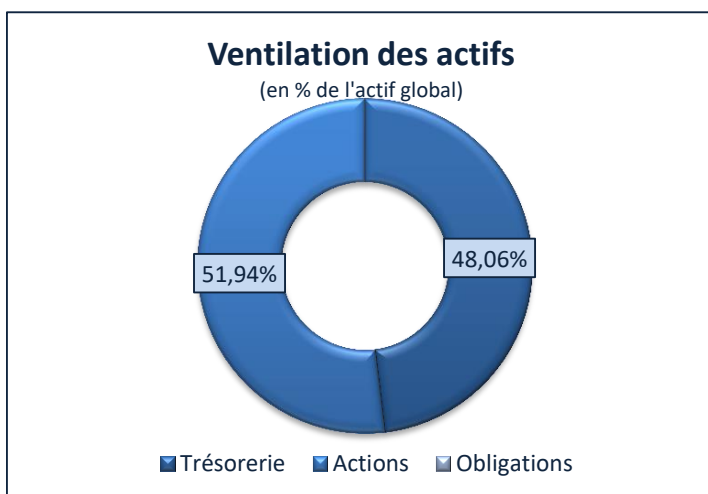

FCPI Phitrust Innovation 1

Situation au 31 décembre 2021

Valeur de la part : 99,18 €

Nous rappelons à l'investisseur que les performances passées ne préjugent en rien des performances futures