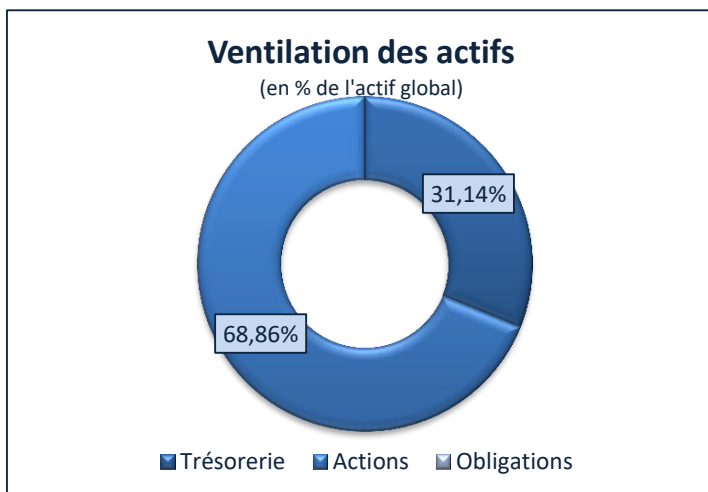

# FCPI Phitrust Innovation 1

Situation au 30 juin 2021

Valeur de la part : 80,86 €

Nous rappelons à l'investisseur que les performances passées ne préjugent en rien des performances futures