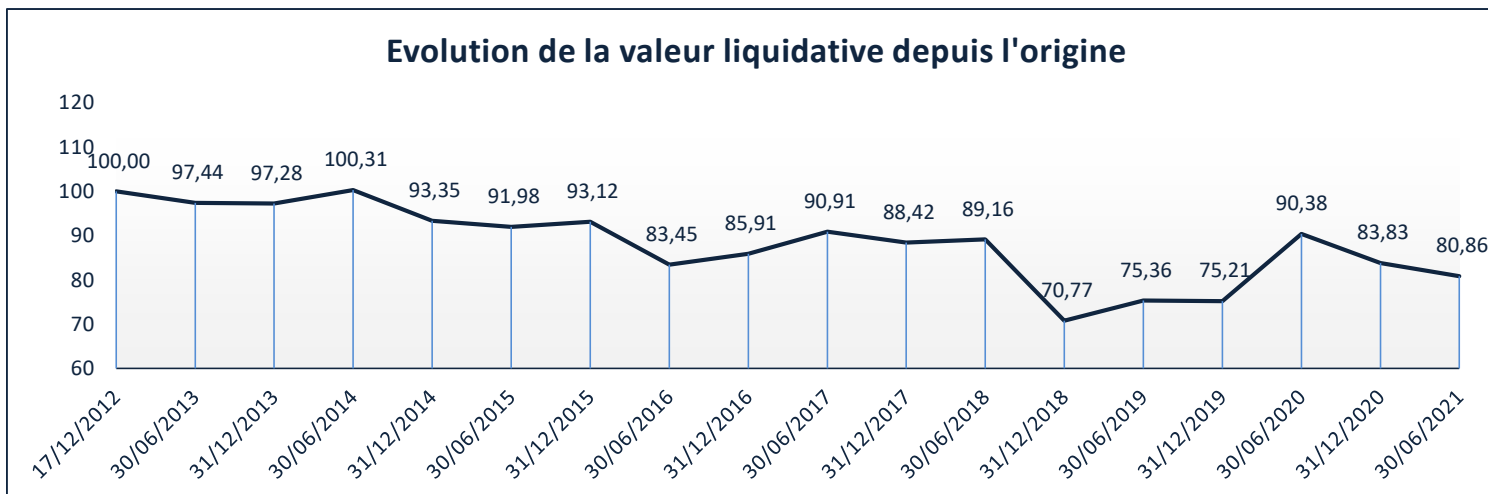

# FCPI Phitrust Innovation 1

Situation au 30 juin 2021

Valeur de la part : 80,86 €

Nous rappelons à l'investisseur que les performances passées ne préjugent en rien des performances futures