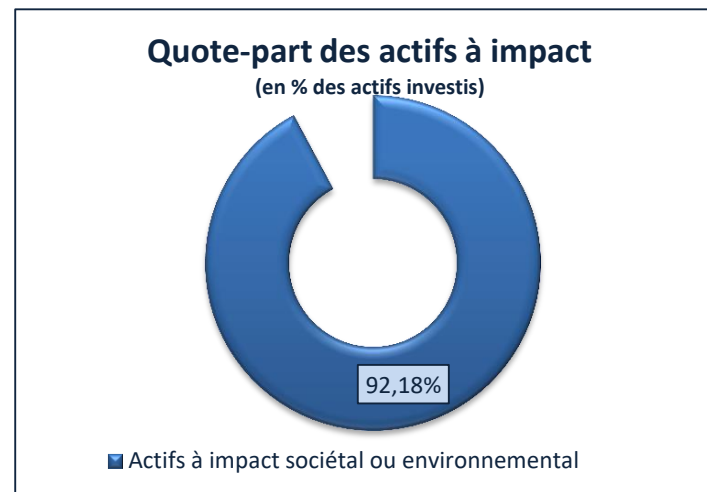

# FCPI Phitrust Innovation 1

Situation au 30 juin 2021

Valeur de la part : 80,86 €

Nous rappelons à l'investisseur que les performances passées ne préjugent en rien des performances futures