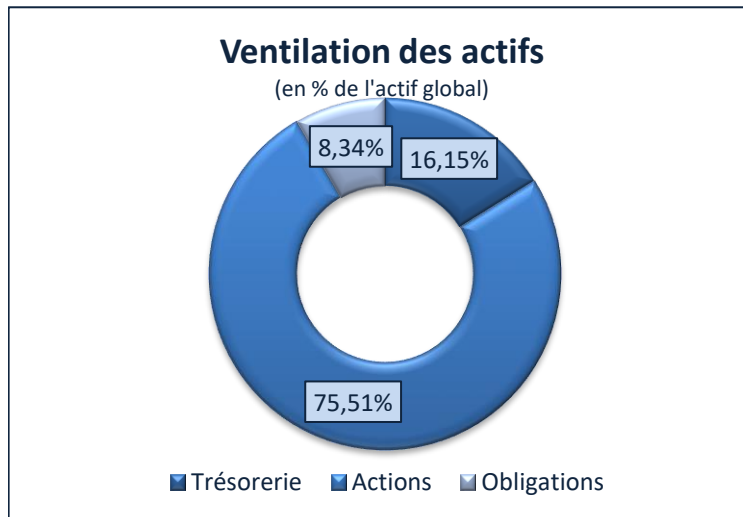

FCPI Phitrust Innovation 1

Situation au 30 juin 2020

Valeur de la part : 90,38 €

Nous rappelons à l'investisseur que les performances passées ne préjugent en rien des performances futures