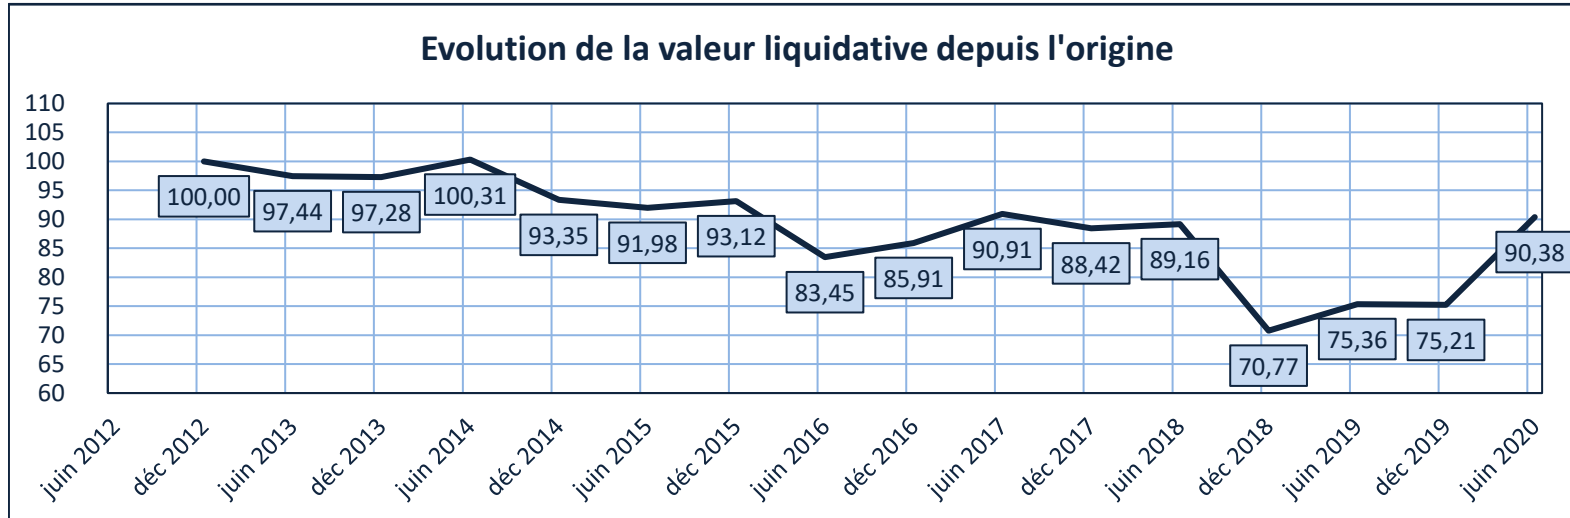

FCPI Phitrust Innovation 1

Situation au 30 juin 2020

Valeur de la part : 90,38 €

Nous rappelons à l'investisseur que les performances passées ne préjugent en rien des performances futures